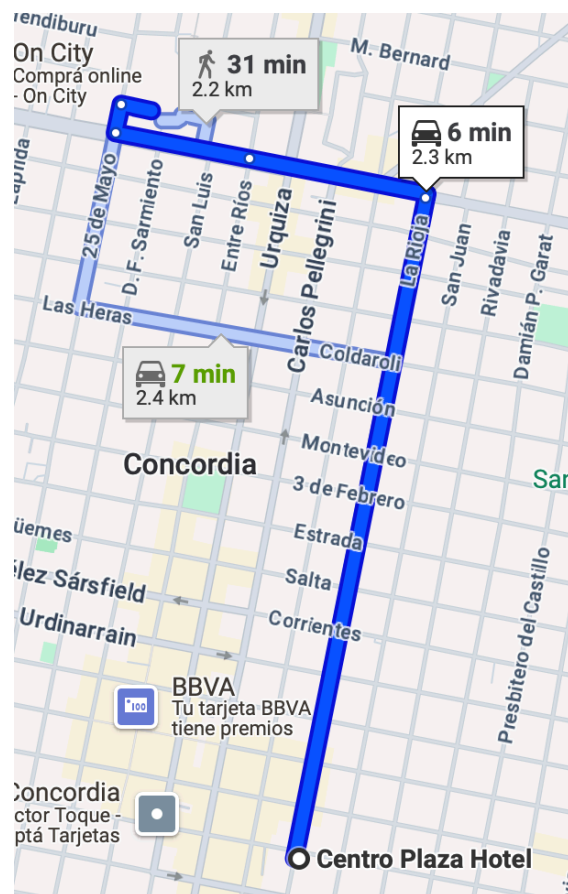

Ubicación: La Rioja 543, Concordia
Distancia del CCC: 2.3 km

10% de descuento

Contacto Whatsapp: +54.9.345
4339886

Tel: (0345) 4229642

info@centroplazahotel.com.ar

centroplazah@gmail.com

www.centroplazahotel.com

Ubicación: Ruta Nacional 14-km
264.5, Concordia
Distancia del CCC: 13.5 km

10% de descuento

Contacto Whatsapp: +54.9.345
4325710

ventasconcordia@hathorhotels.com

www.hathorconcordia.com.ar

Ubicación: Chajarí 2200, E3200,
Concordia
Distancia del CCC: 3.6 km