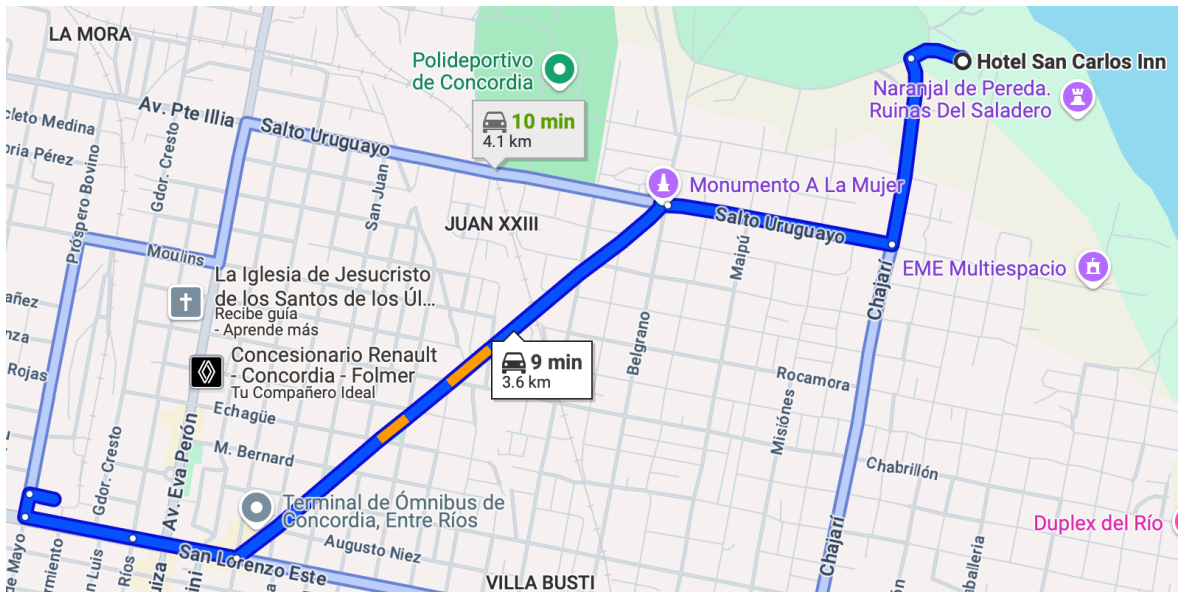

PRECIOS POR DIA

Tipo/Habitación	Standard	Superior
Single	$ 50.000	$ 80.000
Doble	$ 75.000	$ 110.000
Triple	-----	$ 140.000