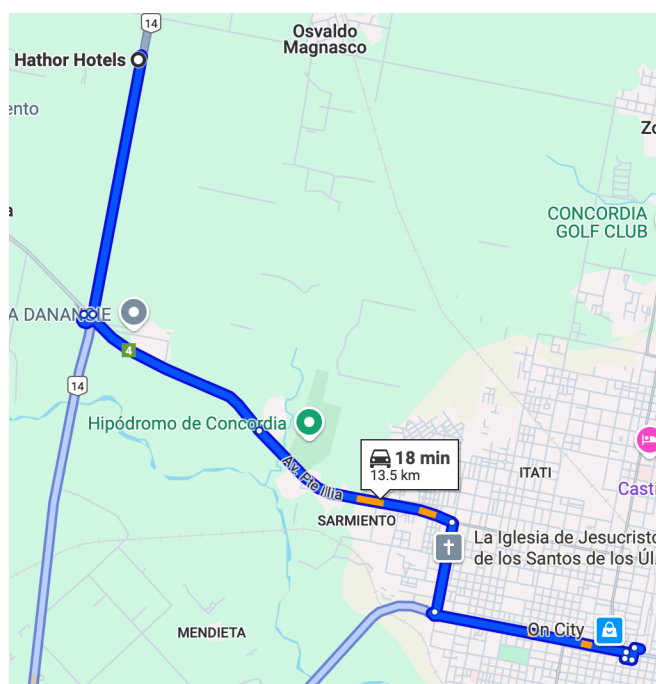

Ubicación: La Rioja 543, Concordia
Distancia del CCC: 2.3 km

10% de descuento

Contacto Whatsapp: +54.9.345
4339886

Tel: (0345) 4229642

info@centroplazahotel.com.ar

centroplazah@gmail.com

www.centroplazahotel.com

Ubicación: Ruta Nacional 14-km
264.5, Concordia
Distancia del CCC: 13.5 km

10% de descuento

Contacto Whatsapp: +54.9.345
4325710

ventasconcordia@hathorhotels.com

www.hathorconcordia.com.ar

Ubicación: Chajarí 2200, E3200,
Concordia
Distancia del CCC: 3.6 km