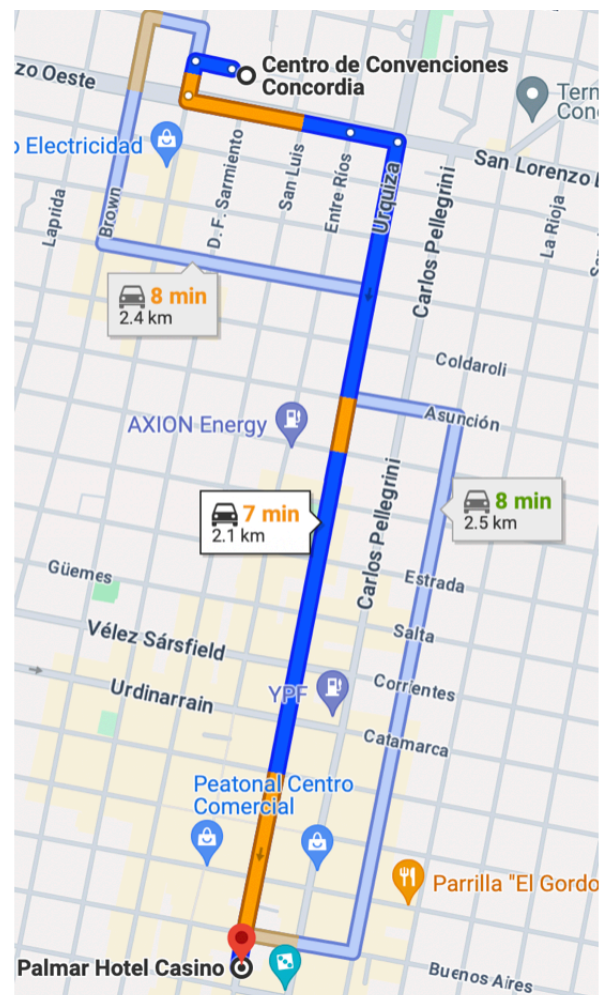

Ubicación: Urquiza 517, E3200, Concordia
Distancia del CCC: 2.4 km

15% de descuento sobre las tarifas de marzo

Contacto: (0345) 4216050
hotelpalmar@concordia.com.ar
www.palmarhotel.com.ar

CENTRO PLAZA HOTEL

Ubicación: La Rioja 543, Concordia
Distancia del CCC: 2.3 km

10% de descuento

Contacto Whatsapp: +54.9.345
4339886

Tel: (0345) 4229642

info@centroplazahotel.com.ar

centroplazah@gmail.com

www.centroplazahotel.com

Ubicación: Ruta Nacional 14-km
264.5, Concordia
Distancia del CCC: 13.5 km

10% de descuento

Contacto Whatsapp: +54.9.345
4325710

ventasconcordia@hathorhotels.com

www.hathorconcordia.com.ar

Ubicación: Chajarí 2200, E3200,
Concordia
Distancia del CCC: 3.6 km